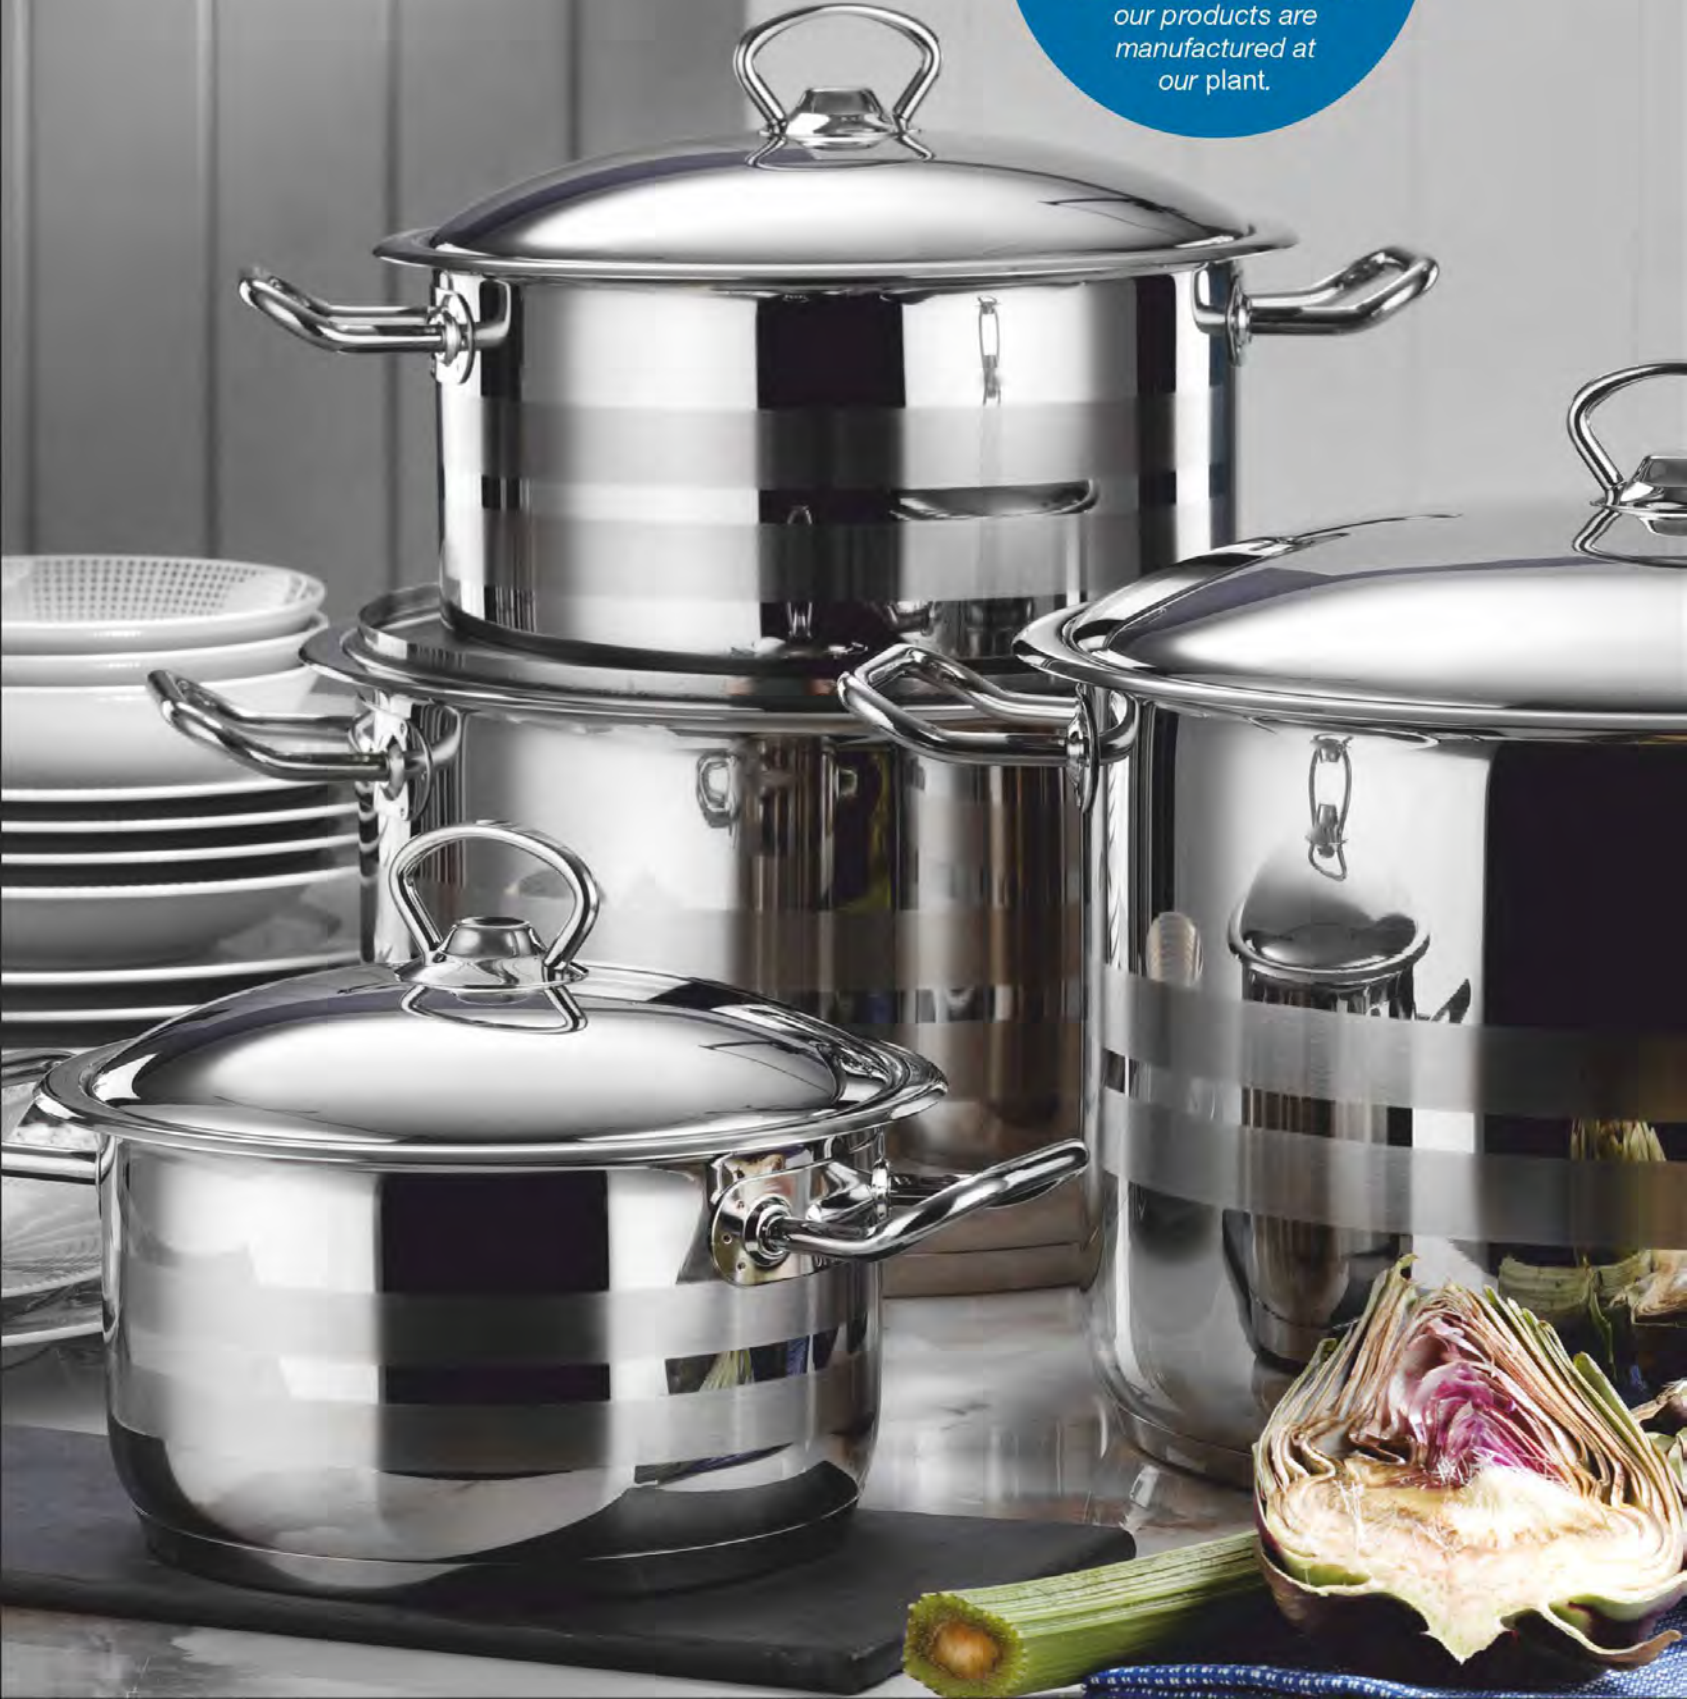

Ürünlerimizde
kullanılan
metal kapaklar
kendi bünyemizde
üretilmektedir.

*The metal covers used in
our products are
manufactured at
our plant.*